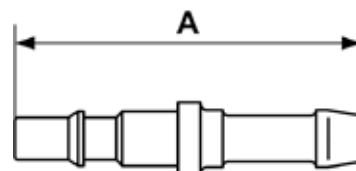

CONECTORES PARA ENCHUFES RÁPIDOS - CRP 11

Conector para tubo

Perfil : ISO 6150C

Ø de pasaje

11 mm

Referencia	Para tubo Ø int.	Dim. A (mm)
CRP 116810	10 mm	72
CRP 116813	13 mm	72
CRP 116816	16 mm	72
CRP 116819	19 mm	96